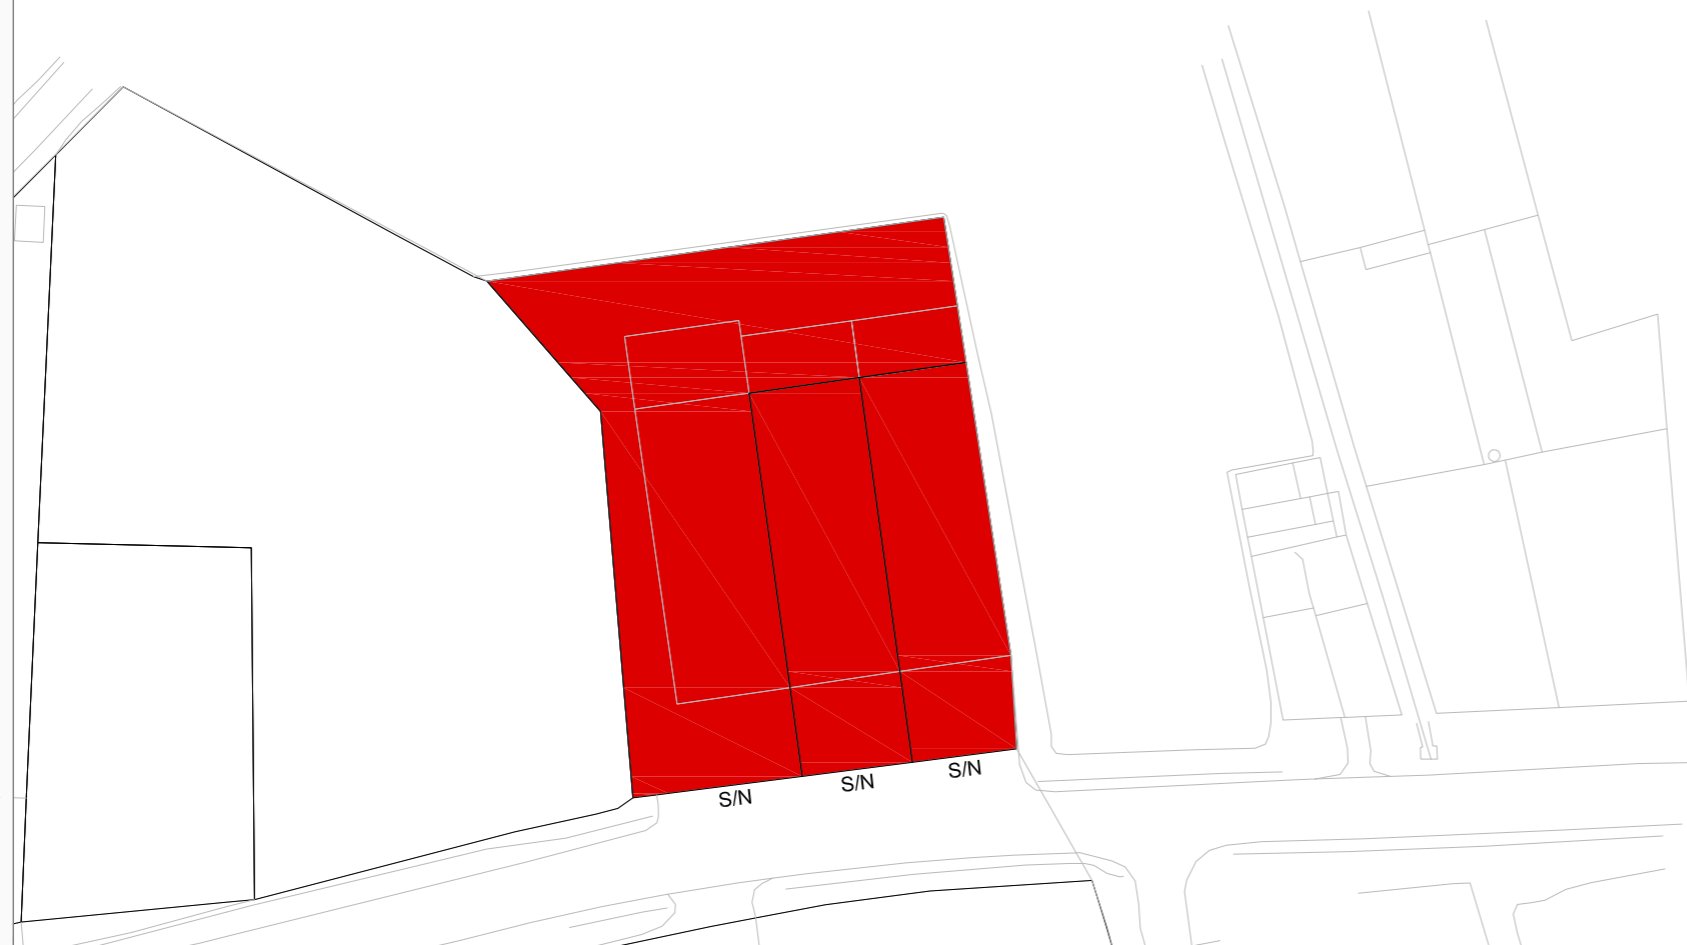

CUADRANTES PLANO ITE AÑO 2019

La Aguilera

163	164
165	

Sinovas

148
149

La Calabaza

	155
157	158
160	161

PIO XII

CALLE SAN FRANCISCO

GLORIETA CRUZ ROJA
CALLE LOS RAMALEROS

CALLE PROVENCE

OSIERRA

CALLE CARRETERA SINOVAS

57

PLAZA
DON BERNARDO
COSTALES

TR. SAN ISIDRO

TR. DE SAN FRANCISCO

11

RIO DUERO

CALLE POSTAS

CALLE SANTA LUCIA

CALLE RICAPOS

CL MIRANDA DO DUORO

6