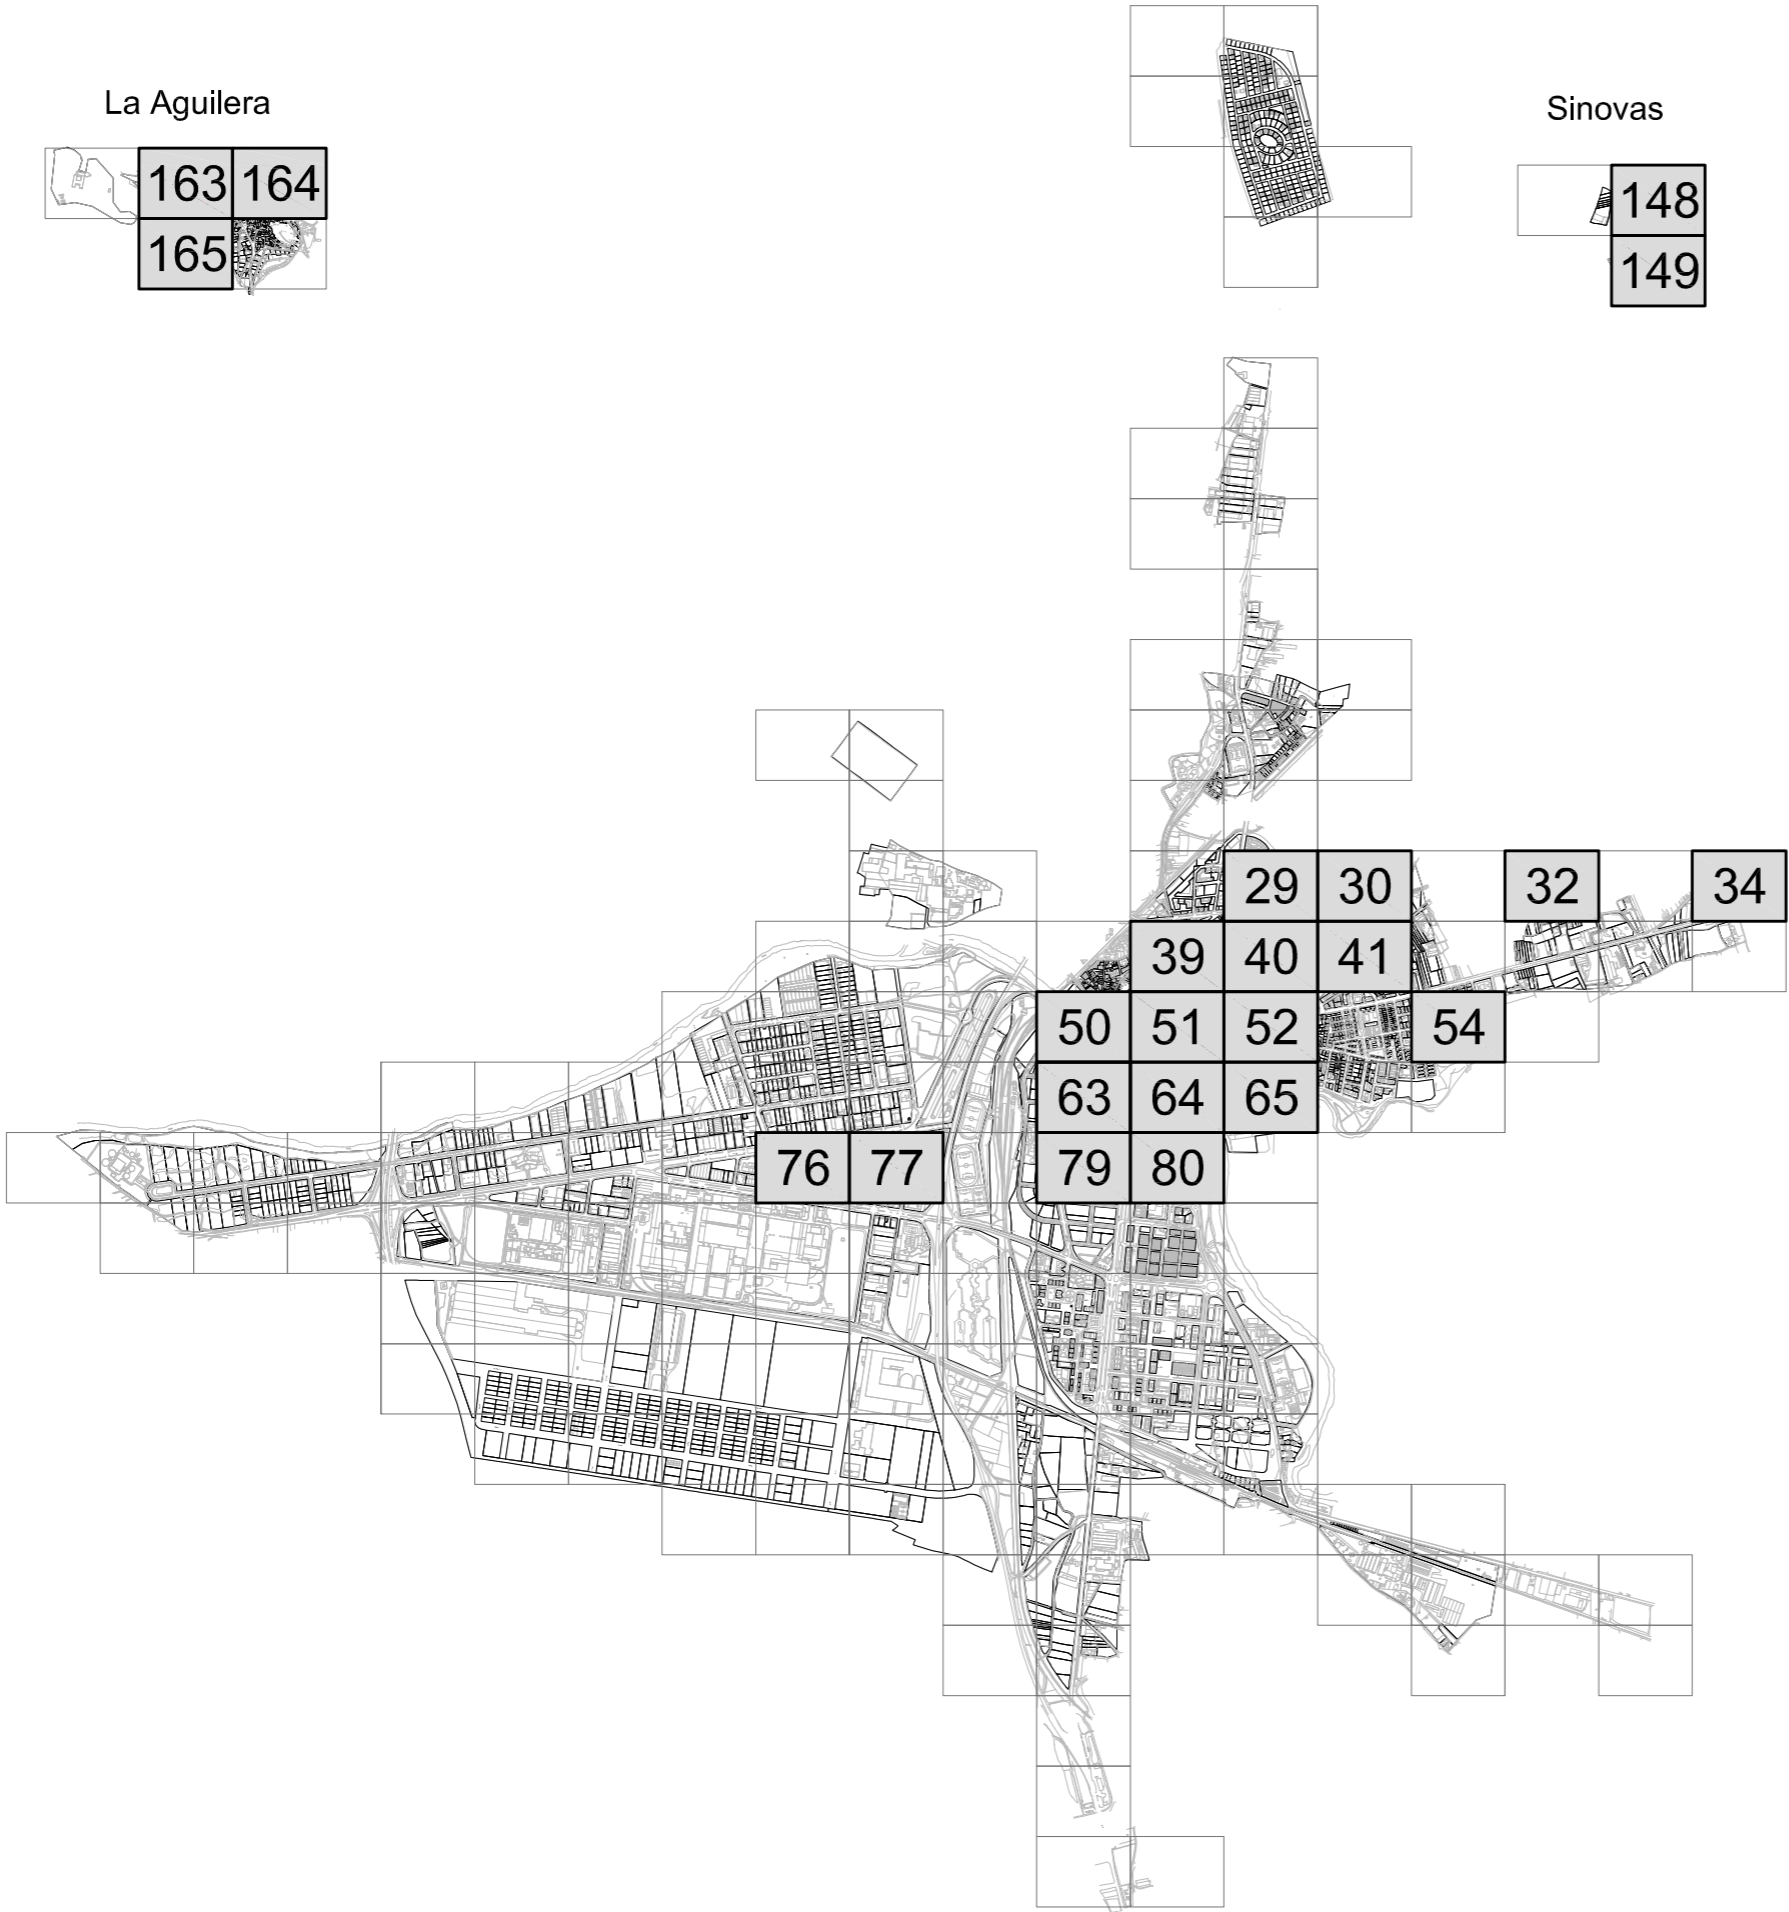

CUADRANTES PLANO ITE AÑO 2019

La Aguilera

163	164
165	

Sinovas

148
149

La Calabaza

	155
157	158
160	161

PIO XII

CALLE SAN FRANCISCO

GLORIETA CRUZ ROJA
CALLE LOS RAMALEROS

CALLE PROVENCE

OSIERRA

CALLE CARRETERA SINOVAS

57

PLAZA
DON BERNARDO
COSTALES

TR. SAN ISIDRO

TR. DE SAN FRANCISCO

11

RIO DUERO

CALLE POSTAS

CALLE SANTA LUCIA

CALLE RICAPOS

CL MIRANDA DO DUORO

6

CL. BURGOS DE OSMA

CL. BAJADO RIO DUERO

CL. SAN GINES

CALLE SAN LAZARO

CALLE CARDENAL CISNEROS

CALLE SAN ESTEBAN

25

27